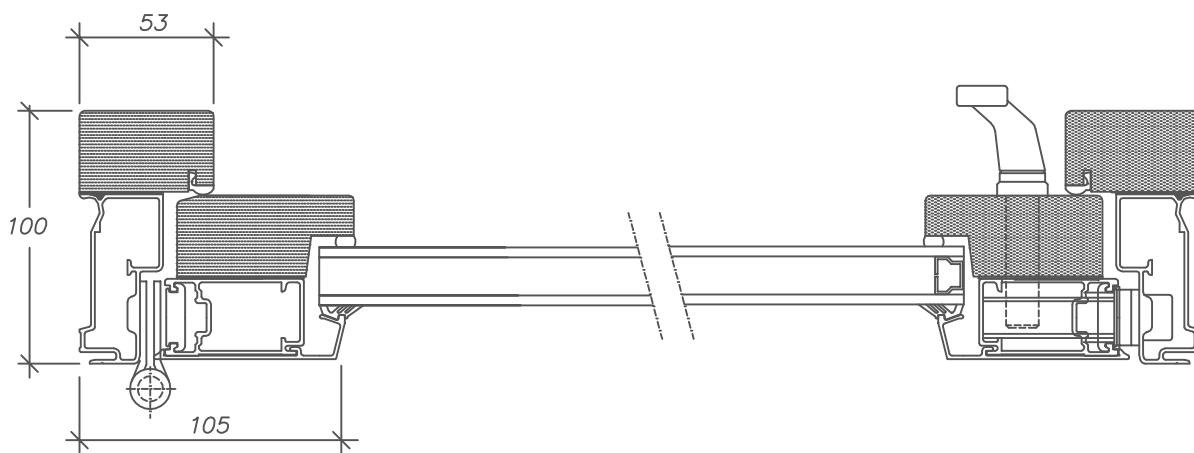

25 mm TRÖSKEL
(tillval)

HAKD2 D4-15

Ritad MVa Dat 2000.10.10

Ritn-nr 81024