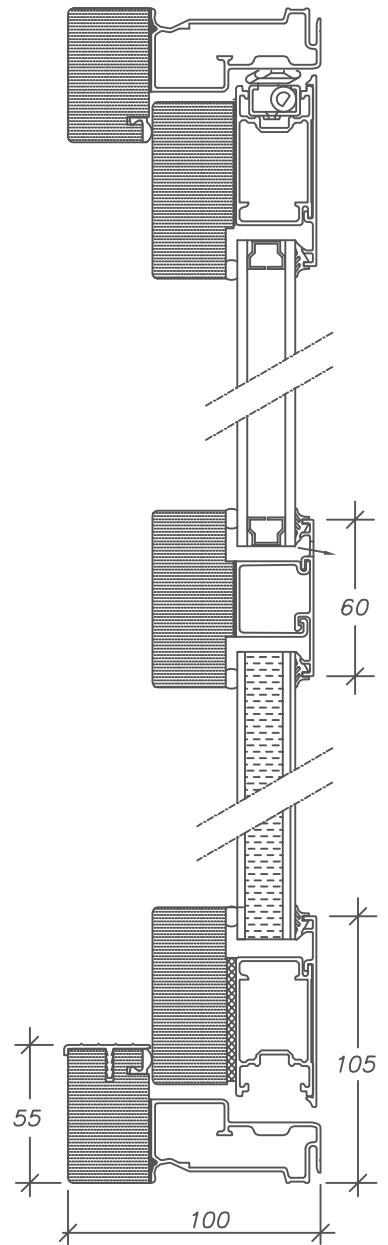

25 mm TRÖSKEL
(tillval)

HALD2 D4-15

Ritad	MVa	Dat	2000.10.10
Ritn-nr			81022