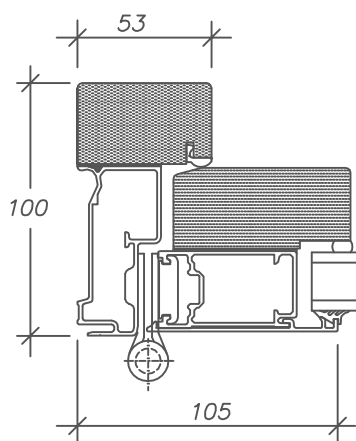

25 mm TRÖSKEL
(tillval)

HALD2 D4-15

Ritad	MVa	Dat	2000.10.10
Ritn-nr			81022