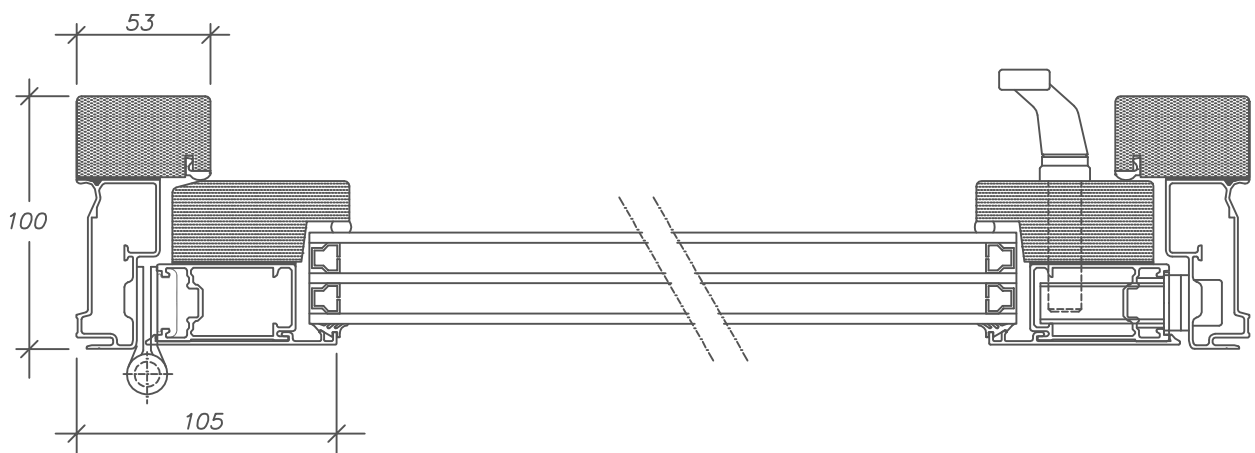

25 mm TRÖSKEL
(tillval)

HALD T4-12

Ritad	MVa	Dat	2000.10.10
Ritn-nr			81020