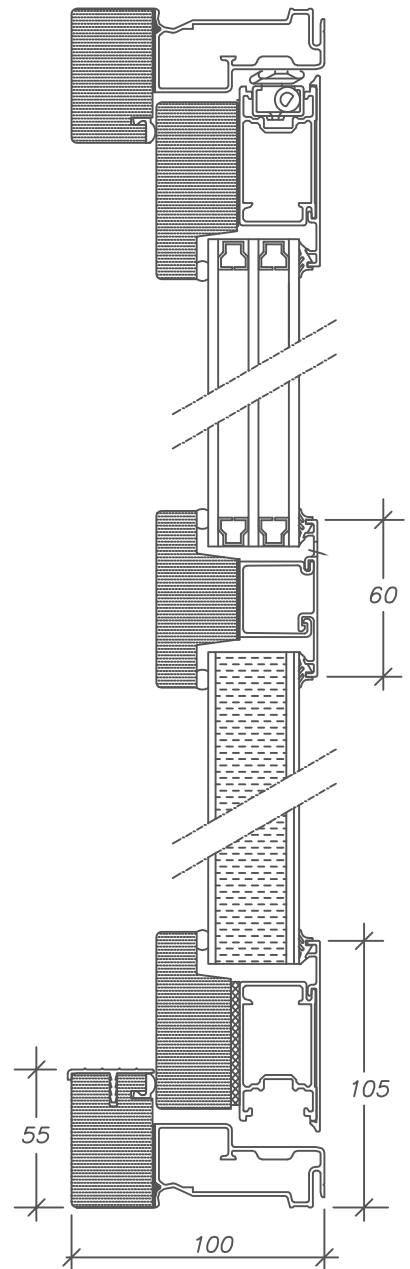

25 mm TRÖSKEL
(tillval)

HALD T4-12

Ritad	MVa	Dat	2000.10.10
Ritn-nr			81020