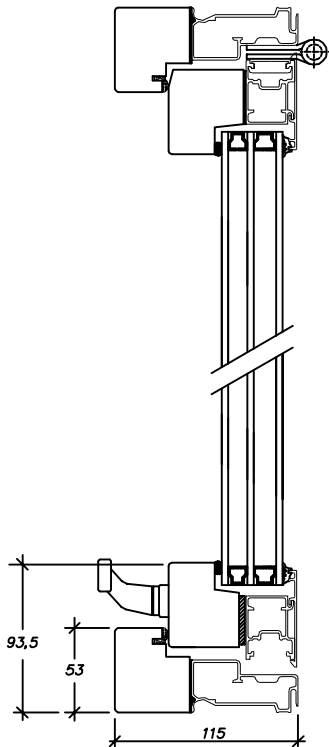

# Överkantshängt fönster

Horizontalsnitt

Utsida i kittfalsutförande

**H FÖNSTRET  
LYSEKIL**

Översiktsritning  
överkantshängt fönster  
HALÖ

Ritad av	Datum
S.B.	2013-03-15
Ritn-nr	81913