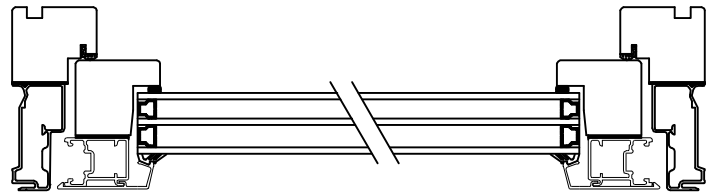

# Överkantshängt fönster

Horizontalsnitt

Utsida i kittfalsutförande

**H FÖNSTRET  
LYSEKIL**

Översiktsritning  
överkantshängt fönster  
HALÖ

Ritad av	Datum
S.B.	2013-03-15
Ritn-nr	81913