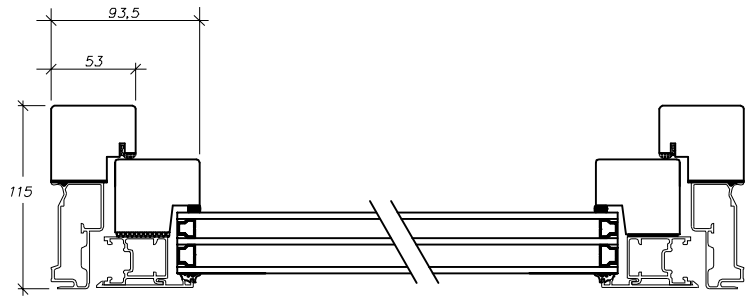

# Överkantshängt fönster

Horizontalsnitt

Utsida i kittfalsutförande

**H FÖNSTRET  
LYSEKIL**

Översiktsritning  
överkantshängt fönster  
HALÖ

Ritad av	Datum
S.B.	2013-03-15
Ritn-nr	81913