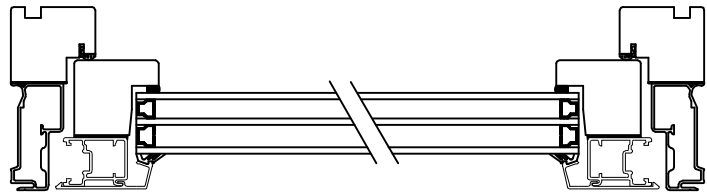

Underkantshängt fönster

Horizontalsnitt

Utsida i kittfalsutförande

**H FÖNSTRET
LYSEKIL**

Översiktsritning
underkantshängt fönster
HALU

| | |
|----------|------------|
| Ritad av | Datum |
| S.B. | 2013-03-15 |
| Ritn-nr | 81912 |