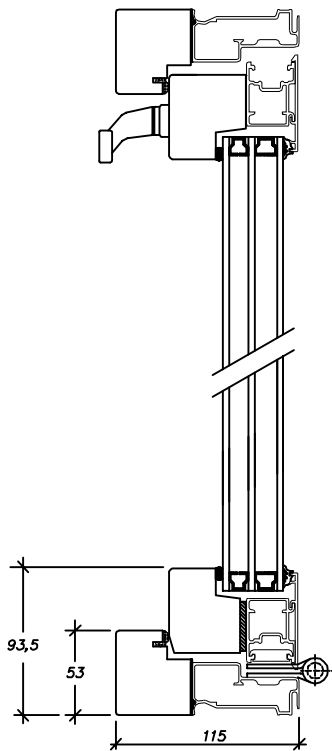

Underkantshängt fönster

Horizontalsnitt

Utsida i kittfalsutförande

**H FÖNSTRET
LYSEKIL**

Översiktsritning
underkantshängt fönster
HALU

| | |
|----------|------------|
| Ritad av | Datum |
| S.B. | 2013-03-15 |
| Ritn-nr | 81912 |