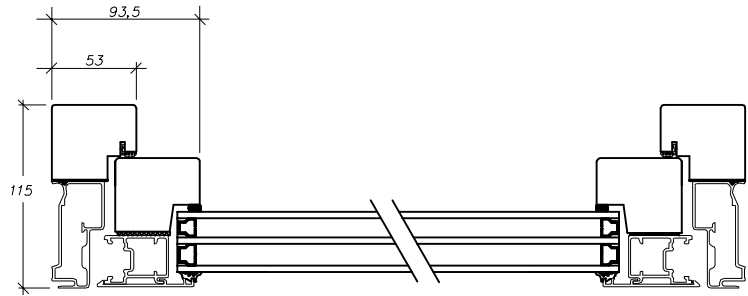

Underkantshängt fönster

Horizontalsnitt

Utsida i kittfalsutförande

**H FÖNSTRET
LYSEKIL**

Översiktsritning
underkantshängt fönster
HALU

| | |
|----------|------------|
| Ritad av | Datum |
| S.B. | 2013-03-15 |
| Ritn-nr | 81912 |