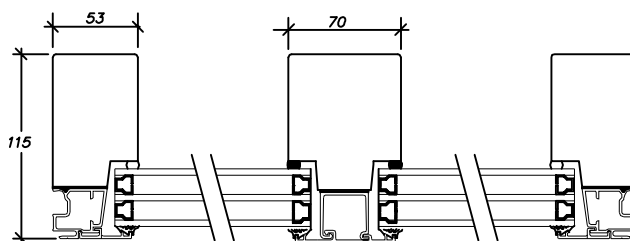

Vertikal post med fullt karmdjup