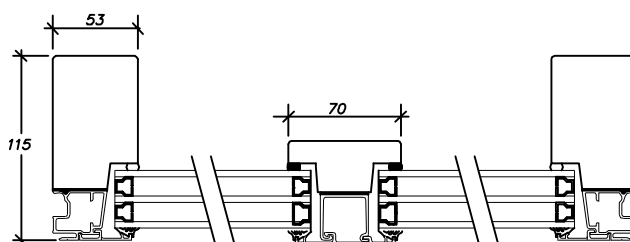

Vertikal post