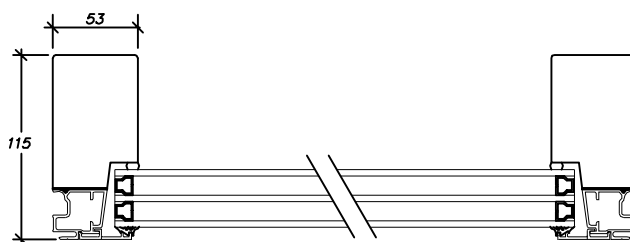

Vertikal post