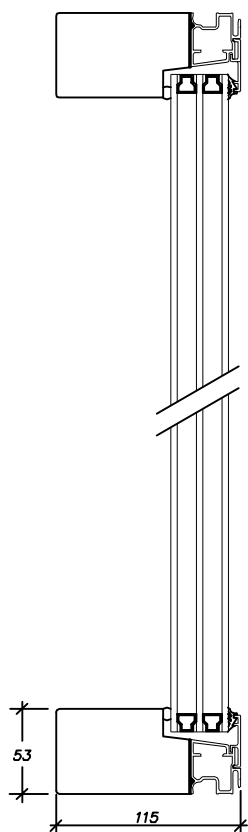

Fast fönster

Vertikal post

Vertikal post med fullt karmdjup

Salningsspår

Kittfals utsida

Översiktsritning
Fast karm HALK

Ritad av	Datum
S.B.	2013-02-11
Ritn-nr	81904