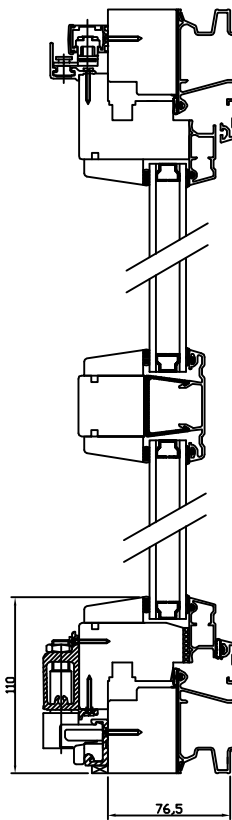

Skjurdörr med kippfunktion

**H FÖNSTRET
LYSEKIL**

Översiktsritning
Skjurdörr med kippfunktion
DKSKJUT

Ritad av	Datum
S.B.	2013-03-15
Ritn-nr	81911