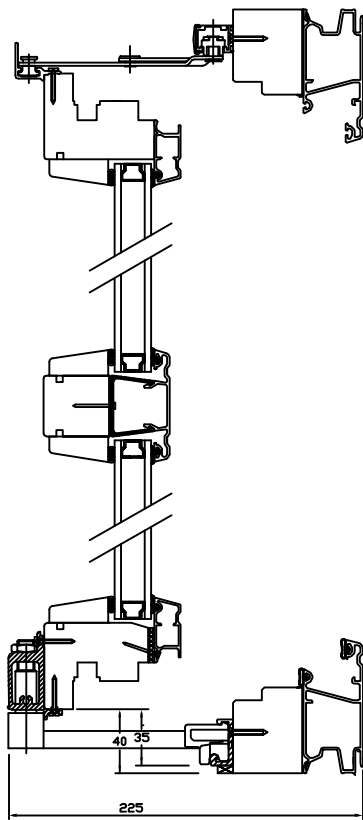

Skjurdörr med kippfunktion

**H FÖNSTRET
LYSEKIL**

Översiktsritning
Skjurdörr med kippfunktion
DKSKJUT

Ritad av	Datum
S.B.	2013-03-15
Ritn-nr	81911