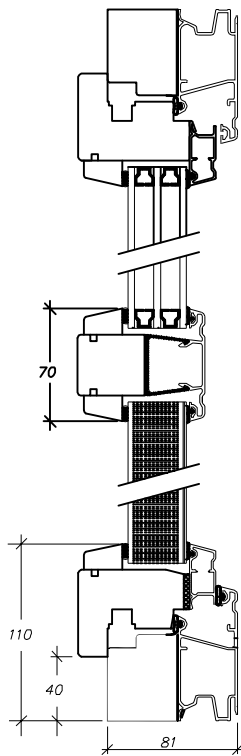

Inåtgående fönsterdörr

Enkeldörr

Dubbeldörr

35 mm tröskel (tillval)

**H FÖNSTRET
LYSEKIL**

Översiktsritning
inåtgående fönsterdörr
DKD

Ritad av S.B.	Datum 2013-03-12
Ritn-nr	81910