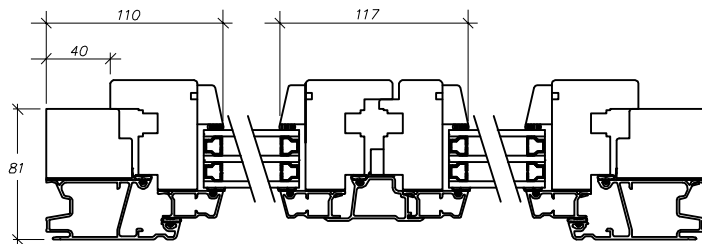

Inåtgående fönsterdörr

Enkeldörr

Dubbeldörr

35 mm tröskel (tillval)

**H FÖNSTRET
LYSEKIL**

Översiktsritning
inåtgående fönsterdörr
DKD

Ritad av S.B.	Datum 2013-03-12
Ritn-nr	81910