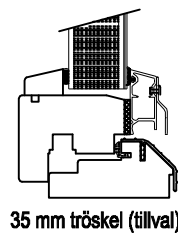

Inåtgående fönsterdörr

Enkeldörr

Dubbeldörr

35 mm tröskel (tillval)

**H FÖNSTRET
LYSEKIL**

Översiktsritning
inåtgående fönsterdörr
DKD

Ritad av S.B.	Datum 2013-03-12
Ritn-nr	81910