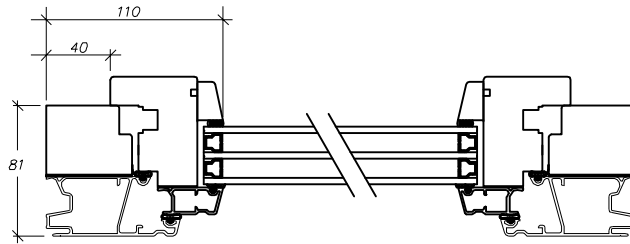

Inåtgående fönsterdörr

Enkeldörr

Dubbeldörr

35 mm tröskel (tillval)

**H FÖNSTRET
LYSEKIL**

Översiktsritning
inåtgående fönsterdörr
DKD

Ritad av S.B.	Datum 2013-03-12
Ritn-nr	81910