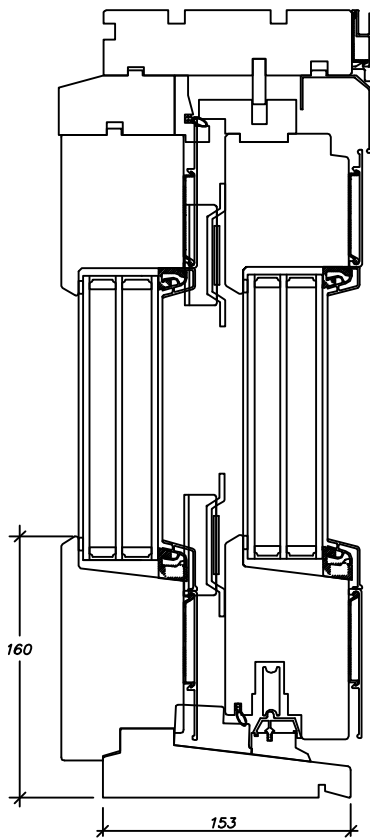

Lyft- skjutdörr

**H FÖNSTRET
LYSEKIL**

Översiktsritning
Lyft- skjutdörr
PANOR

Ritad av	Datum
S.B.	2013-03-18
Ritn-nr	81914