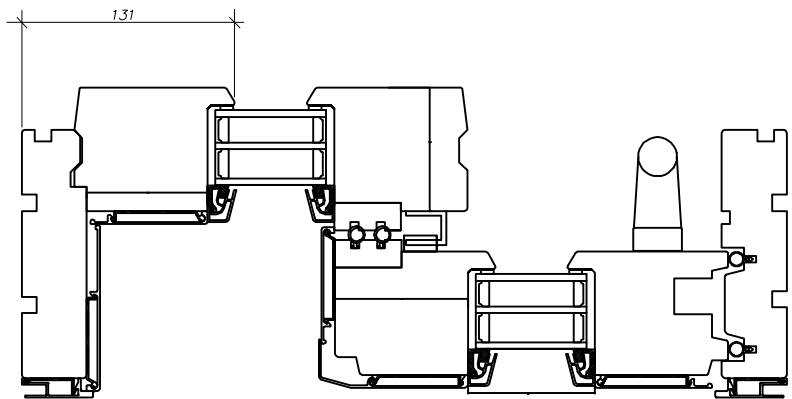

Lyft- skjutdörr

**H FÖNSTRET
LYSEKIL**

Översiktsritning
Lyft- skjutdörr
PANOR

Ritad av	Datum
S.B.	2013-03-18
Ritn-nr	81914