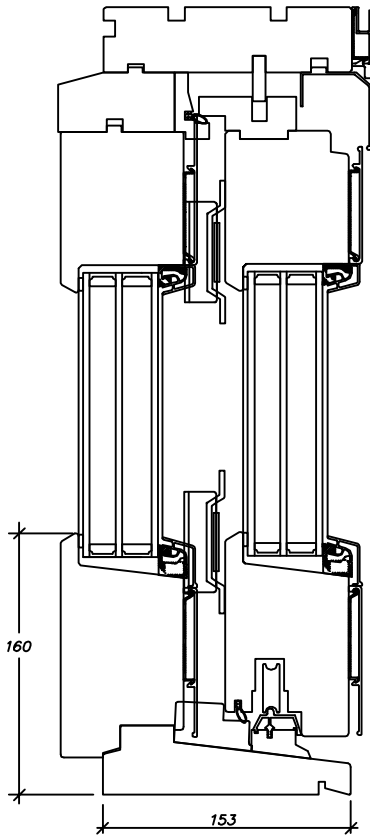

Lyft- skjutdörr

**H FÖNSTRET
LYSEKIL**

Översiktsritning
Lyft- skjutdörr
PANOR

Ritad av	Datum
S.B.	2013-03-18
Ritn-nr	81914