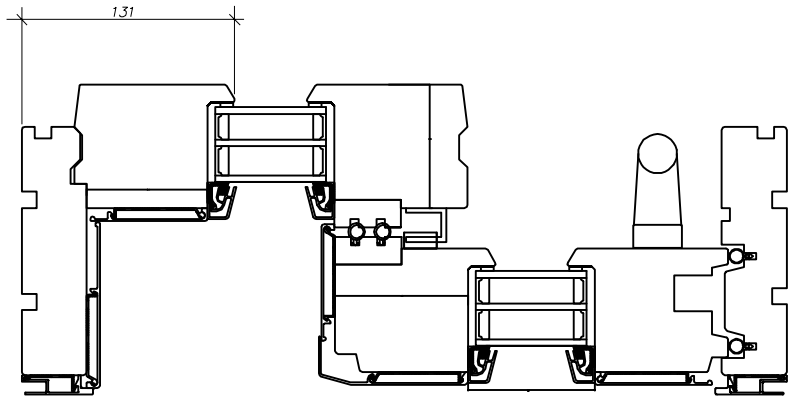

Lyft- skjutdörr

**H FÖNSTRET
LYSEKIL**

Översiktsritning
Lyft- skjutdörr
PANOR

Ritad av	Datum
S.B.	2013-03-18
Ritn-nr	81914